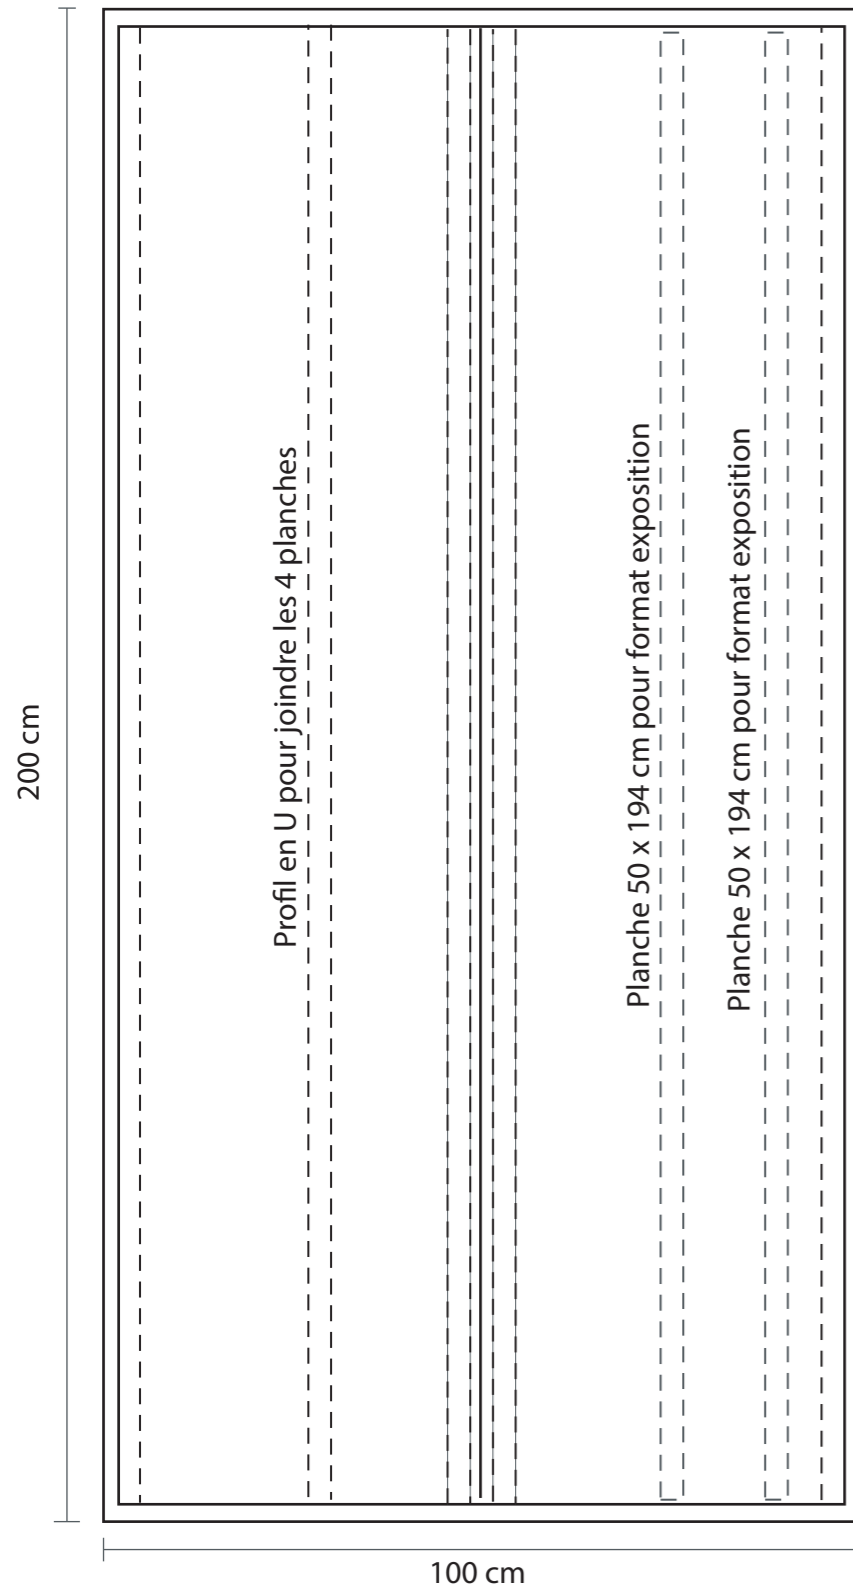

Structures pour scène et ou exposition

VUE DESSUS

VUE CÔTÉ LARGEUR

Pour une scène de 300 x 8000 cm

structure 100 x 200	structure 100 x 200	structure 100 x 200	structure 100 x 200
structure 100 x 200	structure 100 x 200	structure 100 x 200	structure 100 x 200
structure 100 x 200	structure 100 x 200	structure 100 x 200	structure 100 x 200

Structure format scène

Structure format exposition

VUE CÔTÉ LONGUEUR