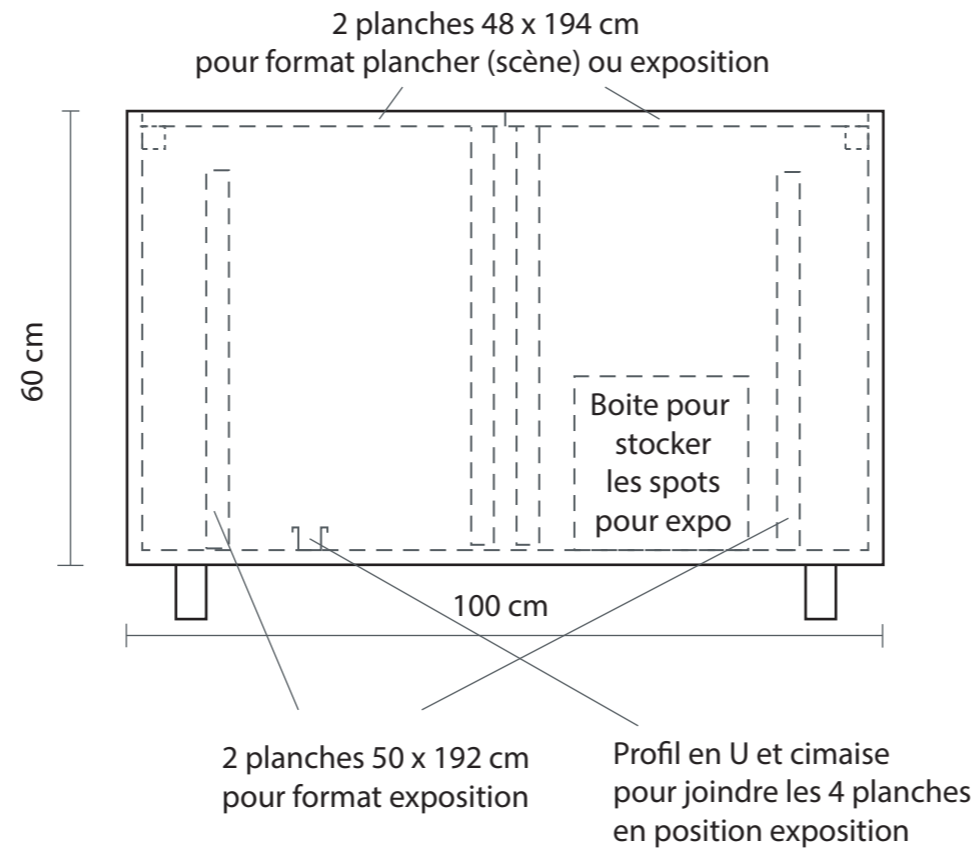

Structures pour scène et ou exposition

VUE DESSUS

VUE CÔTÉ LARGEUR

Pour une scène de 300 x 8000 cm

structure 100 x 200	structure 100 x 200	structure 100 x 200	structure 100 x 200
structure 100 x 200	structure 100 x 200	structure 100 x 200	structure 100 x 200
structure 100 x 200	structure 100 x 200	structure 100 x 200	structure 100 x 200

Structure format scène

Structure format exposition

VUE CÔTÉ LONGUEUR